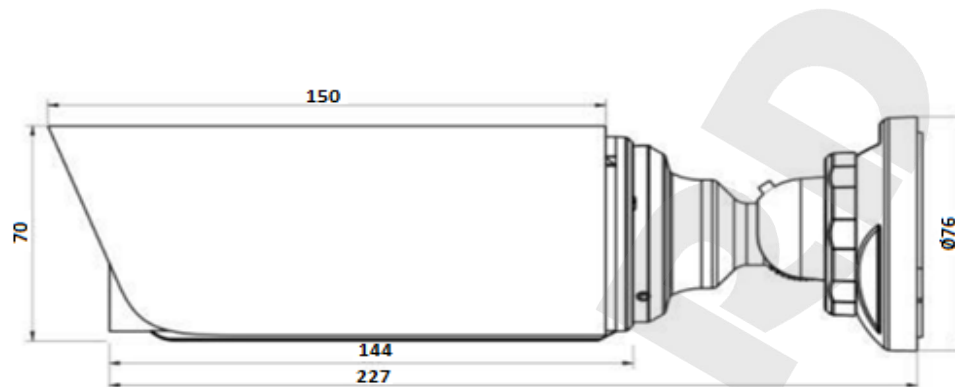

2. Комплект поставки.

2.1 IP-камера (с установленным объективом)	1 шт.
2.2 Встроенная видеоаналитика	1 шт.
2.3 Упаковочная тара	1 шт.
2.4 Набор для монтажа	1 шт.

3. Назначение.

IP-камера SV3215RZ2 предназначена для записи с разрешением до 5 Мп в форматах H.265, H.264 и MJPEG.

4. Устройство и принцип работы.

Компактная уличная IP-камера SV3215RZ2 надежна в эксплуатации и одновременно элементарна в монтаже. Даже при очень низких температурах камера работает безотказно, неизменно формируя видео первоклассного качества. Высокочувствительная 5 Мп матрица в сочетании с механическим ИК-фильтром, встроенной ИК-подсветкой и функцией расширения динамического диапазона позволяют вести мониторинг круглосуточно: при ярком свете днем, в сумерках и даже в полной темноте ночью. SV3215RZ2 использует экономичный способ питания по технологии PoE и эффективный формат кодирования видео H.265. SV3215RZ2 – это удобная и выгодная модель для работы на объектах со сложными условиями эксплуатации и высокими требованиями к качеству видеоизображения, например, на промышленных и складских территориях, автозаправочных станциях, паркингах и др..

5. Установка.

ВНИМАНИЕ! В случае установки видеокамеры на токопроводящую поверхность, во избежание попадания постороннего напряжения на корпус видеокамеры, эта поверхность должна быть заземлена!

6. Габаритный чертеж

7. Сертификация

Сертификат соответствия № ЕАЭС RU С-RU.АН03.В.00245/19
Срок действия с 26.08.2019 по 28.08.2024 г.

8. Утилизация

Изделие утилизировать как бытовую технику согласно правилам установленными органами самоуправления региона утилизации.

9. Гарантийные обязательства

Гарантийные обязательства представлены на сайте по ссылке:
<http://www.beward.ru/contact/service/>